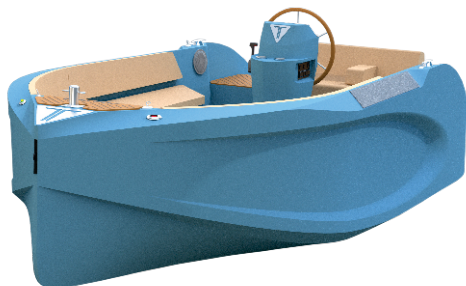

# OZARE 5

Maak kennis met de OZARE 5, het economische model van de OZARE-lijn. Deze compacte, wendbare variant van de OZARE 6.5 heeft het luxueuze en doelgerichte ontwerp van zijn grotere broer overgenomen.

Met een lengte van 5 meter biedt de OZARE 5 comfortabel plaats aan maximaal 8 personen, waardoor het ideaal is voor diegenen die op zoek zijn naar een compactere, maar krachtige elektrische bootervaring.

Aangedreven door de elektrische 6 kW motor, een 8,3 kWh batterij en zonnepanelen, is de OZARE 5 perfect geschikt voor persoonlijk gebruik of verhuurdiensten. Volledig 3D-geprint uit een mix van gerecycled plastic en glasvezel, is dit model zowel luxueus als wendbaar. Het biedt sterke prestaties en veelzijdigheid om aan uw voorkeuren en behoeften te voldoen